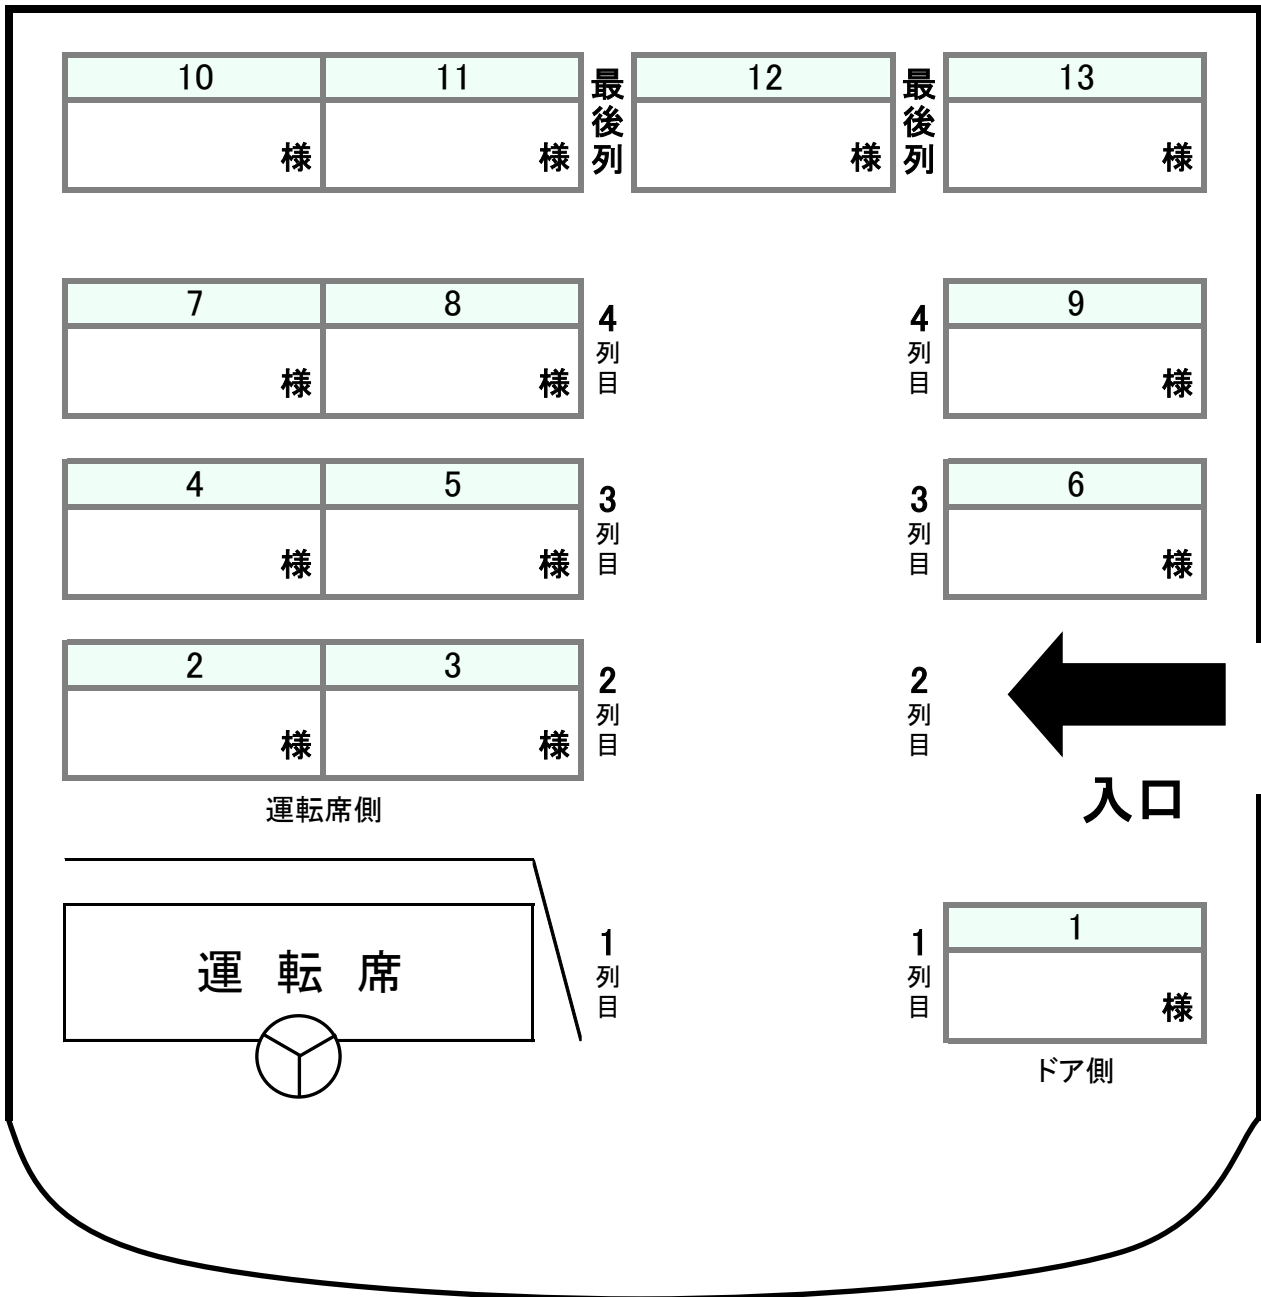

福岡200あ350

13人乗り小型車(正座席13)

(株)アジアネットツアー
TEL:092-409-5598 FAX:092-409-5599